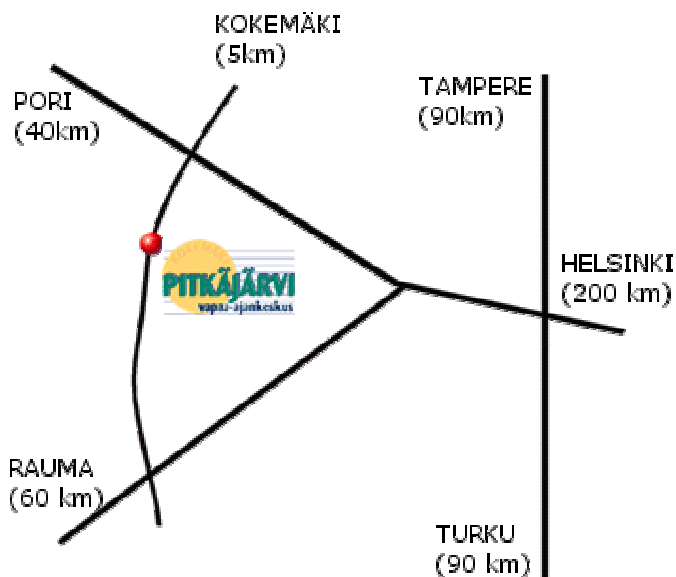

OPASKARTTA PITKÄJÄRVEN VAPAA-AJANKESKUKSEEN

OSOITE:

Pitkäljärven Vapaa-ajankeskus
Urheilutie 15
32810 Peipohja

Ajo-ohjeita:

Pori-Helsinki –tieltä käännyttäessä Pitkäljärvelle tieviitoissa lukee Köyliö ja Säköylä. Tien numero on 2140, jota ajetaan n. 4 km kunnes saavutaan Pitkäljärven Vapaa-ajankeskukseen.